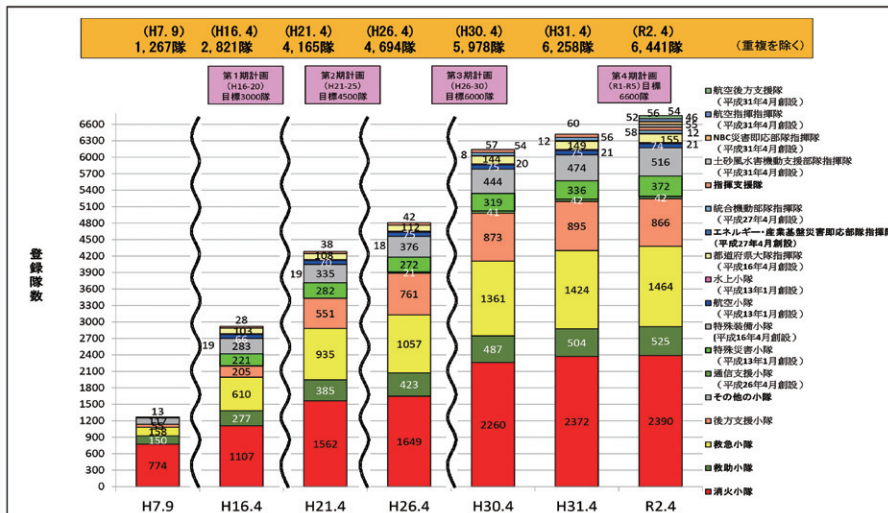

※1 新たな部隊の指揮隊に再編することを考慮し、51隊としている。

※2 重複登録を除くため、合計は一致しない。

図1 緊急消防援助隊登録部隊の推移（令和2年4月1日）

表2 令和2年度緊急消防援助隊登録状況

2020年4月1日現在

都道府県	指揮支援隊	航空指揮支援隊	都道府県大隊指揮隊	統合機動部隊指揮隊	災害即応部隊指揮隊	エネルギー・産業基盤	NBC災害即応部隊	土砂・風水害機動支援部隊指揮隊	消防小隊	救助小隊	救急小隊	後方支援小隊	通信支援小隊	特殊災害小隊				特殊装備小隊					水上小隊	航空小隊	航空後方支援小隊	合計	重複を除く合計
														対毒応小隊等	火災等対応小隊	大規模危険物等対応小隊	密閉空間火災	遠距離小隊	二消防小隊	車震対応特殊	水難救助小隊	その他の特殊な装備を用いて消防活動を行う小隊					
北海道	3	1	7	1	1	3	1	167	27	91	39	1	11	22	1	2		1	3	18		3	1	404	389		
青森県		1	4	1		1	1	44	7	23	18	1	2	9				1	1	3		1	2	120	116		
岩手県		1	3	1		1	1	42	7	23	17	1	1					1	1	3		1	1	105	100		
宮城県	3	2	4	1		1	2	52	10	24	18	1	4	3	1	2		1	1	7		3	3	143	135		
秋田県		1	3	1		1	1	40	7	19	11		1	5				1		2		1	1	95	90		
山形県		1	3	1		1	2	28	7	18	15		1					1		2		1	1	82	77		
福島県		1	5	1		1	1	52	8	36	19	1	2	2		1		1		6		1	2	140	134		
茨城県		1	3	3		1	1	61	14	49	30	1	7	3				2	1	15	1	1	1	195	185		
栃木県		1	3	1		1	1	39	11	27	17		5							8		1	1	116	107		
群馬県		1	4	1		1	1	40	8	23	16	1	4					1		3			1	105	99		
埼玉県	3	1	5	1		1	1	108	26	59	44		14					3		20		3	1	290	279		
千葉県	2	1	3	1	1	1	1	100	24	64	49	1	14	9	1	1		1		21	2	2	1	300	285		
東京都	3	1	3	1		1	1	175	14	59	35	1	3	6	2	2	4	4	2	18	5	8	1	349	346		
神奈川県	8	1	3	1	1	3	1	97	22	71	34	2	12	12	3	4		5	7	23	2	4	1	317	310		
新潟県	3	1	3	1	1	1	1	62	16	37	22	2	2	9		2		1		5	1	1	1	172	167		
富山県		1	3	1		1	1	30	7	20	14	1	2		1				2	7		1	1	93	88		
石川県		1	3	1		1		29	5	15	16	1	3	3			1		7		1	1	88	82			
福井県		1	3	1		1		29	5	12	11	1	2	3					2		1		72	69			
山梨県		1	3	1		1	1	21	5	14	14	1	2					1		3		1	1	70	65		
長野県		1	3	2		1	1	53	14	37	17	2	3				2	1		12		1	1	151	144		
岐阜県		1	4	3		1	1	55	14	38	16	1	2						6		2	1	145	137			
静岡県	5	3	2	1	1	2	1	55	18	39	24		4	5		2	2	3	1	14		3	3	188	182		
愛知県	3	2	3	1	1	1	1	111	25	73	40	1	13	5	3		2	2	1	26	1	3	2	320	308		
三重県		1	2	1	1	1	1	41	7	29	13		1	4				1		7		1	1	112	108		
滋賀県		1	3	1		1	1	25	6	14	12	1	3					1		4	1	1	1	76	69		
京都府	3	1	4	1		1	1	46	10	21	13	1	4		1	1		3	2	8		2	1	124	118		
大阪府	6	1	5	1	1	2	1	133	22	58	29	2	9	11	1	3		1	2	22	2	2	1	315	305		
兵庫県	2	1	4	1	1	1	1	95	19	68	31	2	10	5		3		2		15	1	3	1	266	257		
奈良県		1	3	1		1	1	24	7	20	12	2	2					1		4		1	2	82	76		
和歌山県		1	3	1		1	1	29	9	18	12	1	6	1				1		2		1	1	88	78		
鳥取県		1	3	2		1	1	19	3	7	7	1	4					1	1	2		1	1	55	47		
島根県		1	2	1		1	1	23	6	21	8		1					1		4		1	1	72	67		
岡山県	2	2	3	1	1	1	1	44	13	28	13	1	4	5				1		10		2	2	134	130		
広島県	3	2	3	1		1		61	12	39	22	1	4	3		2	2	1	1	10	2	2	2	174	170		
山口県		1	3	1		1	1	33	9	24	16		6					2	2	5		1	1	106	98		
徳島県		1	3	1		1	1	19	9	17	8	1	2	3				1		5		1	2	75	69		
香川県		1	3	1		1	1	21	6	12	7		2						8		1	1	65	60			
愛媛県		1	3	1		1	1	30	10	22	13	1	2	3		2		1		4	1	1	1	98	93		
高知県		1	3	2		1	1	21	8	17	8	1	2					1		2		1	1	70	65		
福岡県	6	2	6	2	1	2	1	53	15	40	28	1	10	8	1			1	3	15	2	3	2	202	194		
佐賀県			2	1		1	1	16	4	11	9		1						5					51	47		
長崎県		1	3	1		1	1	33	7	21	10		2	2					2		1	1	86	81			
熊本県	3	1	4	1		1	1	34	12	27	15	1	5			5		2	1	7		1	1	122	116		
大分県		1	2	1		1	1	27	8	15	11	1	4					1	1	3		1	1	79	72		
宮崎県		1	3	1		1	1	17	4	15	10	1	2						2		1	1	60	54			
鹿児島県		1	2	1	1	1	1	35	12	28	14	1	4	8				1		4		1	1	116	108		
沖縄県			3	1		1	1	21	6	21	9	1	4					1		1				70	65		
合計	58	52	155	55	12	54	46	2,390	525	1,464	866	42	208	149	15	27	18	56	33	382	21	74	56	6,758	6,441		